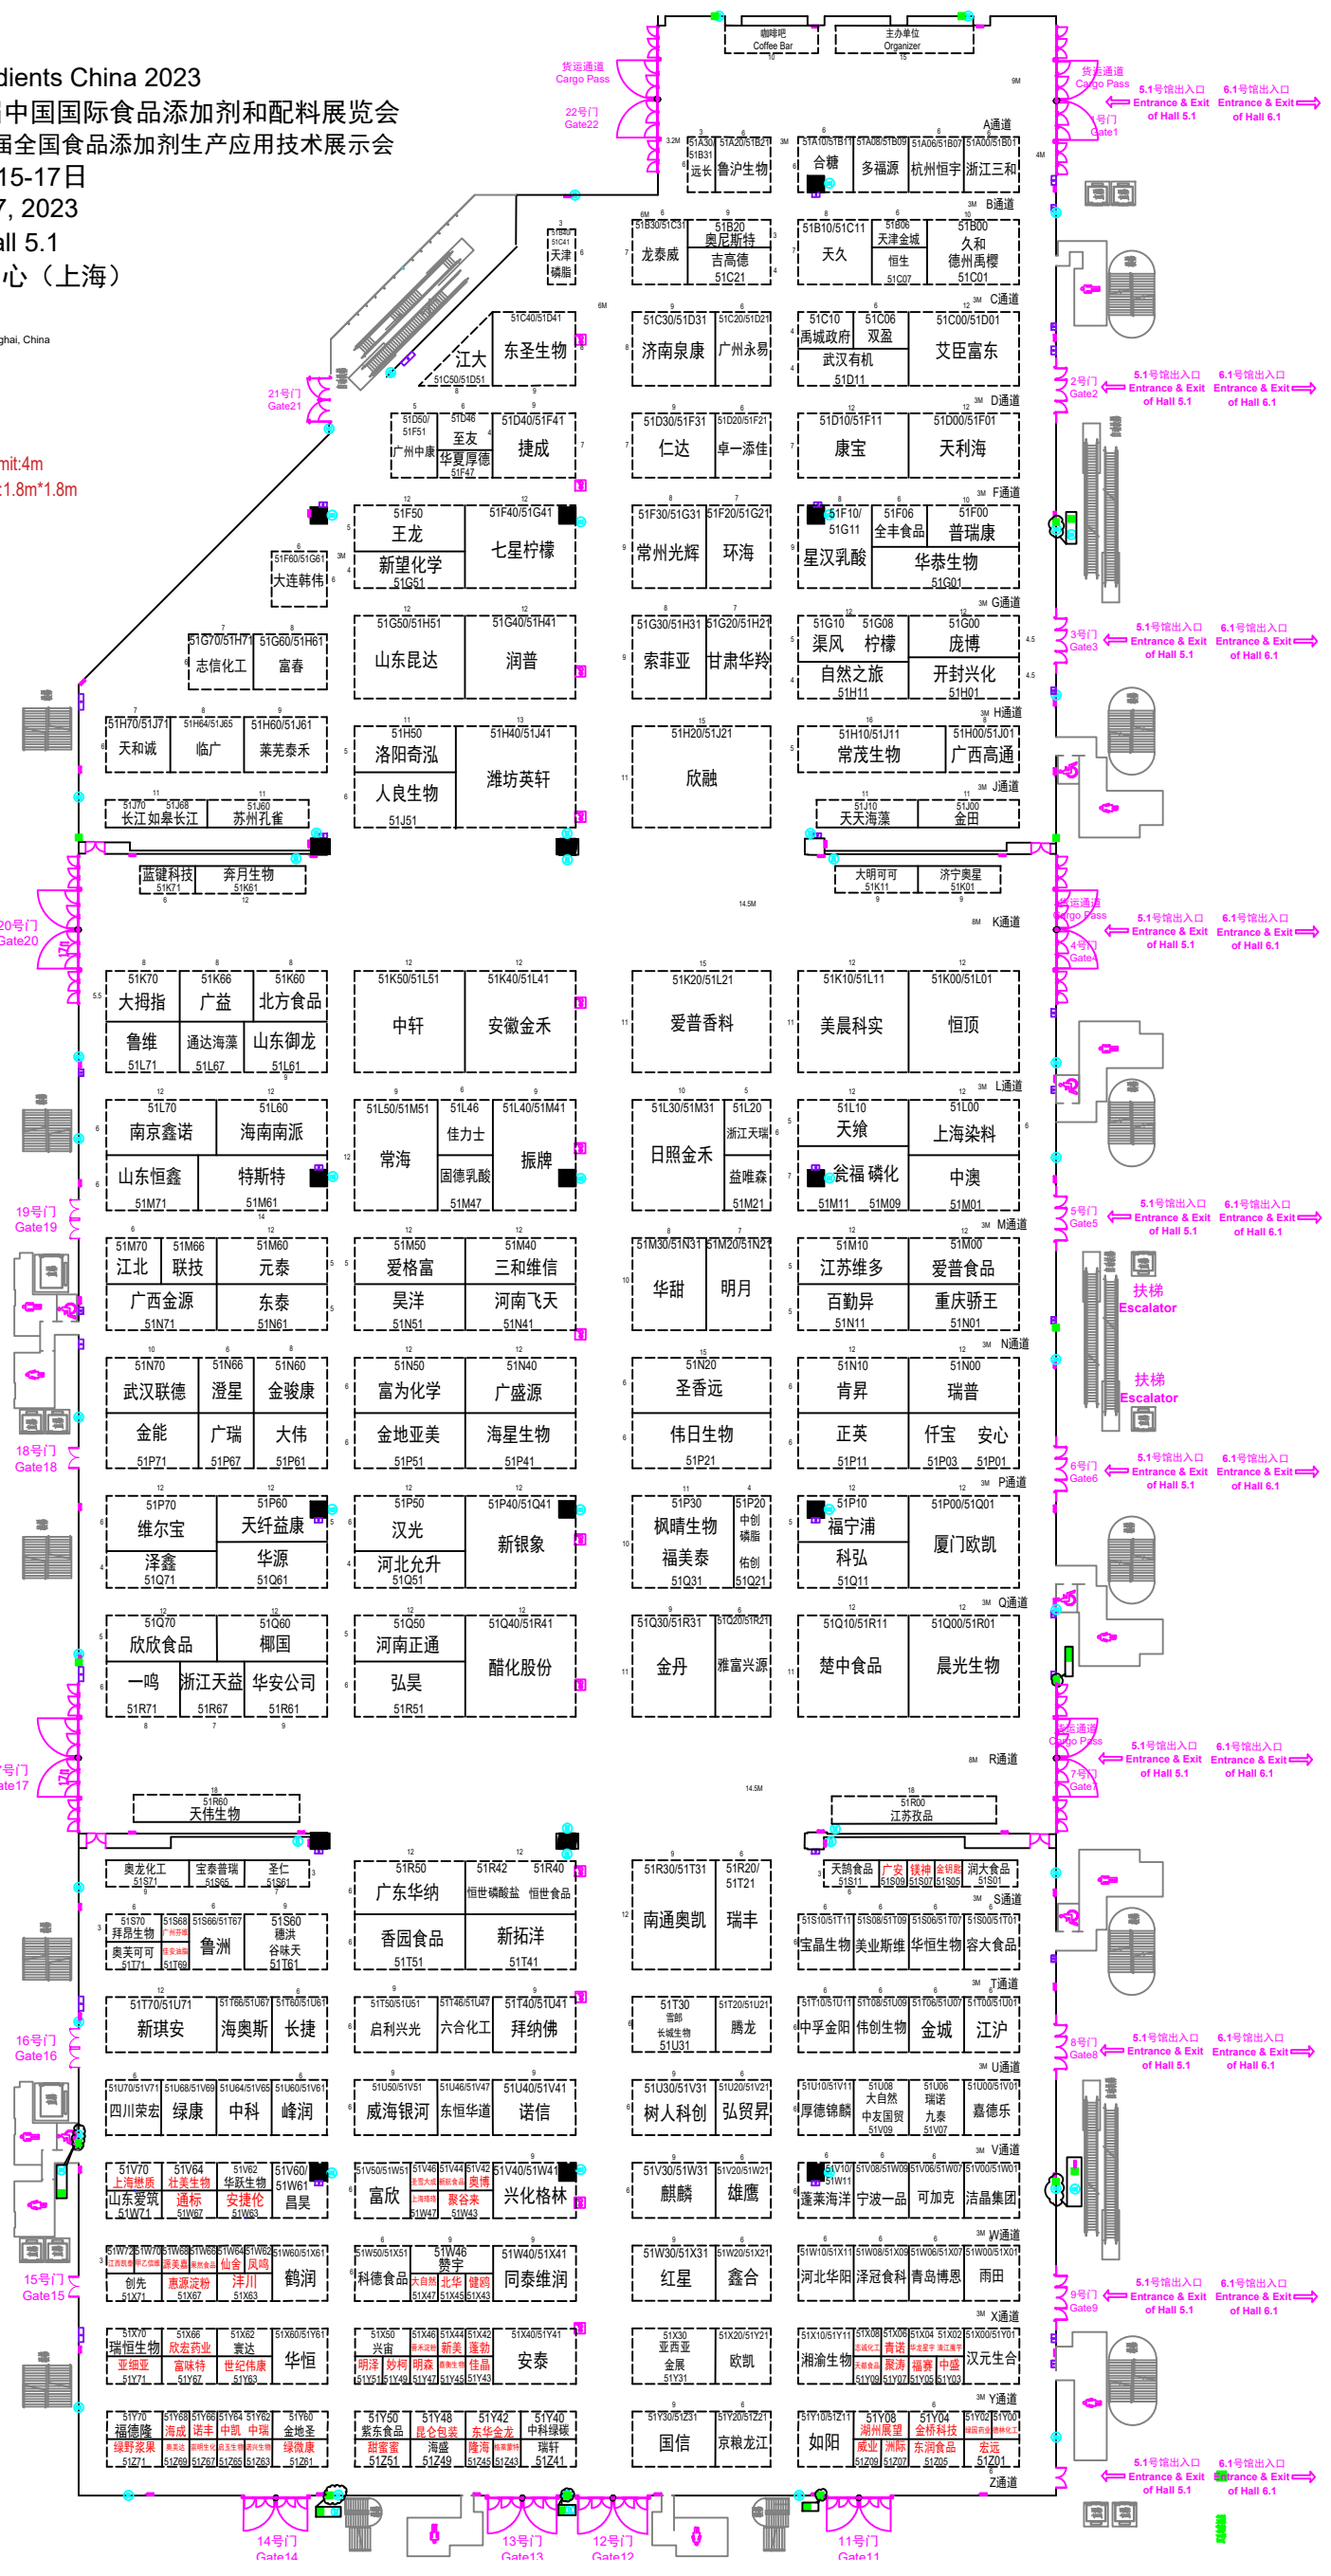

FIC 2023  
Food Ingredients China 2023  
第二十六届中国国际食品添加剂和配料展览会  
暨第三十二届全国食品添加剂生产应用技术展示会  
2023年3月15-17日  
March 15-17, 2023  
5.1号馆 Hall 5.1  
国家会展中心（上海）  
NECC(Shanghai)  
上海市崧泽大道333号  
No. 333, Songze Ave. Shanghai, China

搭建限高 Height Limit: 4m  
柱子尺寸 Pole size: 1.8m\*1.8m

22号门 Gate22  
21号门 Gate21  
20号门 Gate20  
19号门 Gate19  
18号门 Gate18  
17号门 Gate17  
16号门 Gate16  
15号门 Gate15  
14号门 Gate14  
13号门 Gate13  
12号门 Gate12  
11号门 Gate11  
Z通道  
Y通道  
X通道  
W通道  
V通道  
U通道  
T通道  
S通道  
R通道  
Q通道  
P通道  
N通道  
M通道  
L通道  
K通道  
H通道  
G通道  
F通道  
E通道  
D通道  
C通道  
B通道  
A通道